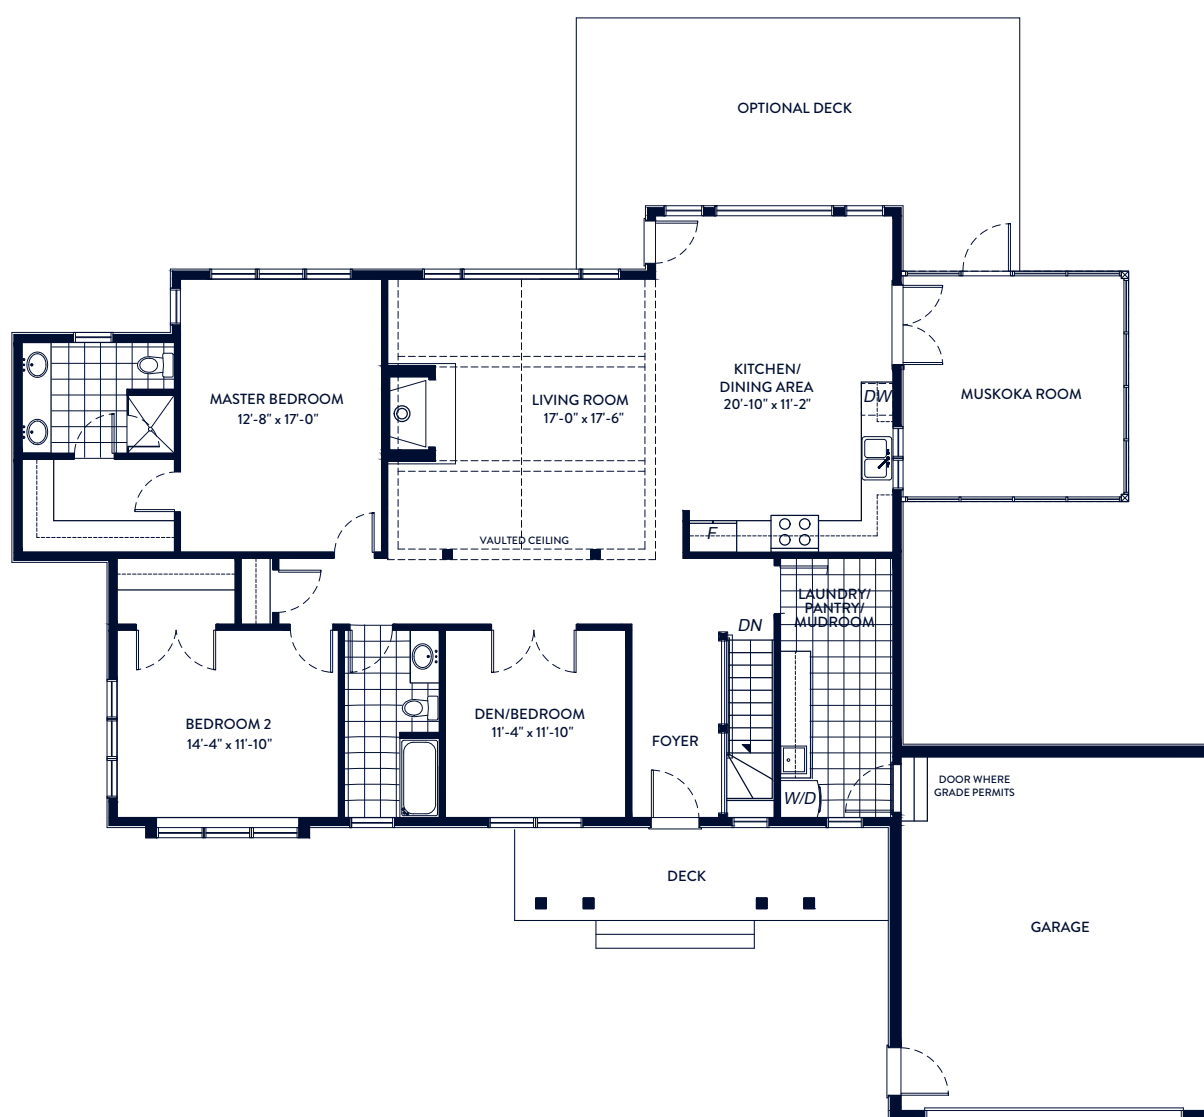

**MAIN FLOOR**

**BASEMENT**

**WILLOW**

3 Bedrooms ~ 2 Bathrooms

Total ~ 2025 sq.ft.

CLASSIC