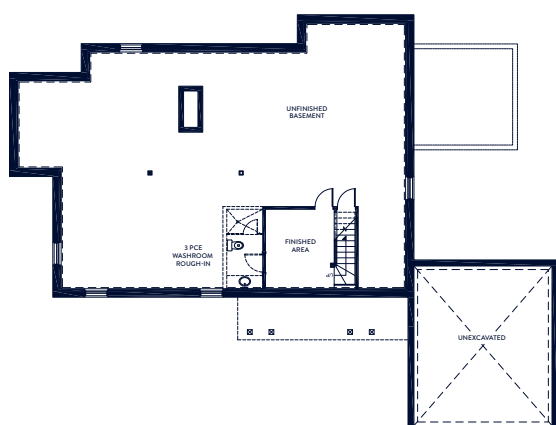

**MAIN FLOOR**

**BASEMENT**

**WILLOW**

3 Bedrooms ~ 2 Bathrooms

Total ~ 2025 sq.ft.

CLASSIC